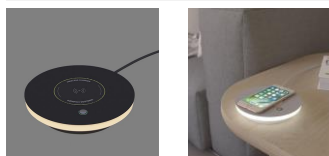

## IMÁGENES / IMAGES / IMAGES

TIPO	TYPE	TYPE
Sobremesa	Table lamp	Lampe de table
ACABADO	FINISH	FINITION
Negro/Opal	Black/Opal	Noir/Opal
MATERIAL	MATERIAL	MATIÈRE
Metal/Cristal	Metal/Glass	Métal/Verre
DETALLES	DETAILS	DÉTAILS