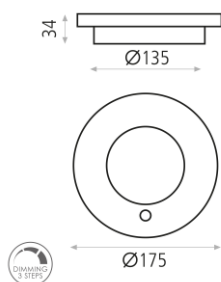

IMÁGENES / IMAGES / IMAGES

TIPO	TYPE	TYPE
Sobremesa	Table lamp	Lampe de table
ACABADO	FINISH	FINITION
Negro/Opal	Black/Opal	Noir/Opal
MATERIAL	MATERIAL	MATIÈRE
Metal/Cristal	Metal/Glass	Métal/Verre
DETALLES	DETAILS	DÉTAILS

DETALLES / DETAILS / DÉTAILS

COMPONENTS / MAIN PARTS / COMPOSANTS

- 1 x DRIVER EAGLERISE : EBP006V024SSS 24VDC 0'25A MAX PF>0'9
- 1 x FOREVER TECHNOLOGY : TAB-1503V + TOUCH BUTTON REGULATOR DC-DC (CV-CC)
- 2 x PCB 3.2W SMD 3014 0'1W 2C16B 3000K 450mA
- 1 x PCB USB FAST CHARGER 230VAC
- 1 x White Wireless charger 8183-8176-3821

MEDIDAS / MEASURES

	Length (mm)	Width (mm)	Height (mm)	KG	Gross (Kg)	Net (Kg)
Box 1	185	185	80	Weight 1	1,03	0,96
Box 2	0	0	0	Weight 2	0,00	0,00