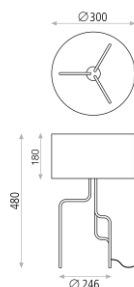

Borneo

S8179N

LED E27 1x15W

IMÁGENES / IMAGES / IMAGES

TIPO	TYPE	TYPE
Sobremesa	Table lamp	Lampe de table
ACABADO	FINISH	FINITION
Negro Texturado	Textured Black	Noir Texturé
MATERIAL	MATERIAL	MATIÈRE
Metal/Algodón	Metal/Cotton	Métal/Coton
DETALLES	DETAILS	DÉTAILS
Interruptor de cable	Cable swith	Interrupteur de câbl

DETALLES / DETAILS / DÉTAILS

MEDIDAS / MEASURES

	Length (mm)	Width (mm)	Height (mm)	KG	Gross (Kg)	Net (Kg)
Box 1	580	350	350	Weight 1	2,49	1,90
Box 2	0	0	0	Weight 2	0,00	0,00