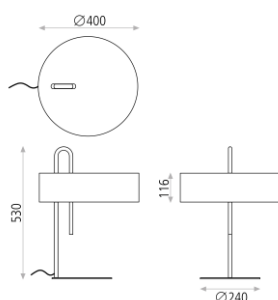

Clip

S8178N

LED E27 1x15W

IMÁGENES / IMAGES / IMAGES

TIPO	TYPE	TYPE
Sobremesa	Table lamp	Lampe de table
ACABADO	FINISH	FINITION
Negro Texturado	Textured Black	Noir Texturé
MATERIAL	MATERIAL	MATIÈRE
Metal/Algodón	Metal/Cotton	Métal/Coton
DETALLES	DETAILS	DÉTAILS
Interruptor de cable	Cable swith	Interrupteur de câbl

DETALLES / DETAILS / DÉTAILS

MEDIDAS / MEASURES

	Length (mm)	Width (mm)	Height (mm)		Gross (Kg)	Net (Kg)
Box 1	630	380	380	Weight 1	2,49	1,79
Box 2	0	0	0	Weight 2	0,00	0,00