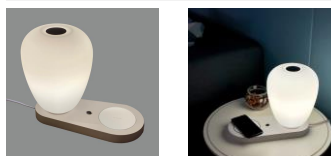

Like

S81761B

LED E27 1x15W

IMÁGENES / IMAGES / IMAGES

TIPO	TYPE	TYPE
Sobremesa	Table lamp	Lampe de table
ACABADO	FINISH	FINITION
Blanco/Opal	White/Opal	Blanc/Opal
MATERIAL	MATERIAL	MATIÈRE
Metal/Cristal	Metal/Glass	Métal/Verre
DETALLES	DETAILS	DÉTAILS

DETALLES / DETAILS / DÉTAILS

COMPONENTS / MAIN PARTS / COMPOSANTS

1 x PCB USB FAST CHARGER 230VAC

1 x White Wireless charger 8183-8176-3821

MEDIDAS / MEASURES

	Length (mm)	Width (mm)	Height (mm)	KG	Gross (Kg)	Net (Kg)
Box 1	400	255	295	Weight 1	2,31	1,98
Box 2	0	0	0	Weight 2	0,00	0,00