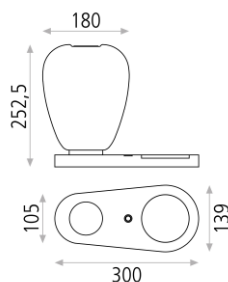

Like

S81761B

LED E27 1x15W

IMÁGENES / IMAGES / IMAGES

TIPO	TYPE	TYPE
Sobremesa	Table lamp	Lampe de table
ACABADO	FINISH	FINITION
Blanco/Opal	White/Opal	Blanc/Opal
MATERIAL	MATERIAL	MATIÈRE
Metal/Cristal	Metal/Glass	Métal/Verre
DETALLES	DETAILS	DÉTAILS

DETALLES / DETAILS / DÉTAILS

COMPONENTS / MAIN PARTS / COMPOSANTS

1 x PCB USB FAST CHARGER 230VAC

1 x White Wireless charger 8183-8176-3821

MEDIDAS / MEASURES

	Length (mm)	Width (mm)	Height (mm)	KG	Gross (Kg)	Net (Kg)
Box 1	400	255	295	Weight 1	2,31	1,98
Box 2	0	0	0	Weight 2	0,00	0,00