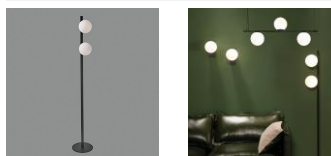

Kin

H816910N

LED 2x5W 3000K 740lm

IMÁGENES / IMAGES / IMAGES

TIPO	TYPE	TYPE
Lámpara de pie	Floor lamp	Lampadaire
ACABADO	FINISH	FINITION
Negro Texturado/Opal	Textured Black/Opal	Noir Texturé/Opal
MATERIAL	MATERIAL	MATIÈRE
Metal/Cristal Opal	Metal/Opal Glass	Métal/Verre Opal
DETALLES	DETAILS	DÉTAILS