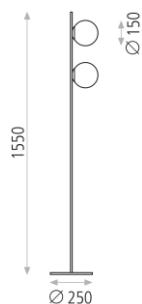

Kin

H816910N

LED 2x5W 3000K 740lm

IMÁGENES / IMAGES / IMAGES

TIPO	TYPE	TYPE
Lámpara de pie	Floor lamp	Lampadaire
ACABADO	FINISH	FINITION
Negro Texturado/Opal	Textured Black/Opal	Noir Texturé/Opal
MATERIAL	MATERIAL	MATIÈRE
Metal/Cristal Opal	Metal/Opal Glass	Métal/Verre Opal
DETALLES	DETAILS	DÉTAILS

DETALLES / DETAILS / DÉTAILS

MEDIDAS / MEASURES

	Length (mm)	Width (mm)	Height (mm)	KG	Gross (Kg)	Net (Kg)
 Box 1	1580	255	310	Weight 1	8,00	6,91
Box 2	0	0	0	Weight 2	0,00	0,00