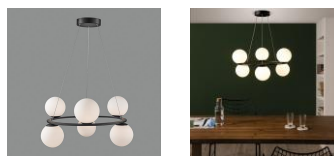

# Kin

**C816960N**

LED 6x5W 3000K 2220lm

## IMÁGENES / IMAGES / IMAGES

TIPO	TYPE	TYPE
Colgante	Pendant lamp	Suspension
ACABADO	FINISH	FINITION
Negro Texturado/Opal	Textured Black/Opal	Noir Texturé/Opal
MATERIAL	MATERIAL	MATIÈRE
Metal/Cristal Opal	Metal/Opal Glass	Métal/Verre Opal
DETALLES	DETAILS	DÉTAILS