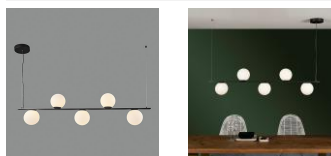

Kin

C816950N

LED 5x5W 3000K 1850lm

IMÁGENES / IMAGES / IMAGES

TIPO	TYPE	TYPE
Colgante	Pendant lamp	Suspension
ACABADO	FINISH	FINITION
Negro Texturado/Opal	Textured Black/Opal	Noir Texturé/Opal
MATERIAL	MATERIAL	MATIÈRE
Metal/Cristal Opal	Metal/Opal Glass	Métal/Verre Opal
DETALLES	DETAILS	DÉTAILS

DETALLES / DETAILS / DÉTAILS

LED

COMPONENTS / MAIN PARTS / COMPOSANTS

5 x PCB 5W 2B2C 3030 1W 700mA 3000K

MEDIDAS / MEASURES

	Length (mm)	Width (mm)	Height (mm)	KG	Gross (Kg)	Net (Kg)
Box 1	1310	310	260	Weight 1	5,66	4,74
Box 2	0	0	0	Weight 2	0,00	0,00