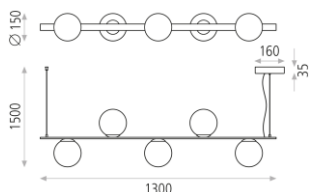

Kin

C816950N

LED 5x5W 3000K 1850lm

IMÁGENES / IMAGES / IMAGES

TIPO	TYPE	TYPE
Colgante	Pendant lamp	Suspension
ACABADO	FINISH	FINITION
Negro Texturado/Opal	Textured Black/Opal	Noir Texturé/Opal
MATERIAL	MATERIAL	MATIÈRE
Metal/Cristal Opal	Metal/Opal Glass	Métal/Verre Opal
DETALLES	DETAILS	DÉTAILS

DETALLES / DETAILS / DÉTAILS

LED

COMPONENTS / MAIN PARTS / COMPOSANTS

5 x PCB 5W 2B2C 3030 1W 700mA 3000K

MEDIDAS / MEASURES

	Length (mm)	Width (mm)	Height (mm)	KG	Gross (Kg)	Net (Kg)
Box 1	1310	310	260	Weight 1	5,66	4,74
Box 2	0	0	0	Weight 2	0,00	0,00