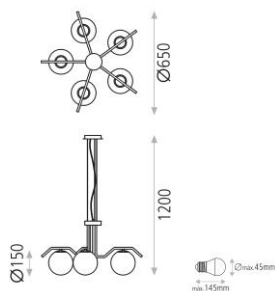

## C816350

### LED E27 5x15W

#### IMÁGENES / IMAGES / IMAGES

TIPO	TYPE	TYPE
Colgante	Pendant lamp	Suspension
ACABADO	FINISH	FINITION
Opal/Oro Viejo Mate	Opal/Matt Antique Golc	Opal/Or antique Mat
MATERIAL	MATERIAL	MATIÈRE
Cristal Opal/Metal	Opal Glass/Metal	Verre Opal/Métal
DETALLES	DETAILS	DÉTAILS
(E27 max. Ø45 m	(E27 max. Ø45 mm	(E27 max. Ø45 m

#### MEDIDAS / MEASURES

	Length (mm)	Width (mm)	Height (mm)	KG	Gross (Kg)	Net (Kg)
 <b>Box 1</b>	680	670	315	<b>Weight 1</b>	6,00	5,02
<b>Box 2</b>	0	0	0	<b>Weight 2</b>	0,00	0,00