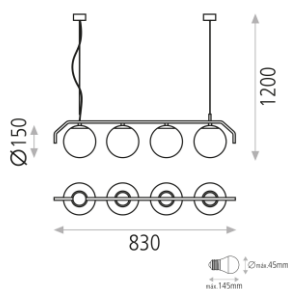

Maui

C816340

LED E27 4x15W

IMÁGENES / IMAGES / IMAGES

TIPO	TYPE	TYPE
Colgante	Pendant lamp	Suspension
ACABADO	FINISH	FINITION
Opal/Oro Viejo Mate	Opal/Matt Antique Golc	Opal/Or antique Mat
MATERIAL	MATERIAL	MATIÈRE
Cristal Opal/Metal	Opal Glass/Metal	Verre Opal/Métal
DETALLES	DETAILS	DÉTAILS
(E27 max. Ø45 m	(E27 max. Ø45 mm	(E27 max. Ø45 m

MEDIDAS / MEASURES

	Length (mm)	Width (mm)	Height (mm)		Gross (Kg)	Net (Kg)
Box 1	865	300	225	Weight 1	3,42	2,84
Box 2	0	0	0	Weight 2	0,00	0,00