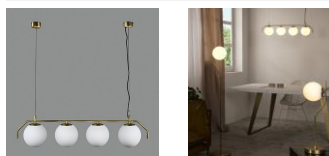

Maui

C816340

LED E27 4x15W

IMÁGENES / IMAGES / IMAGES

TIPO	TYPE	TYPE
Colgante	Pendant lamp	Suspension
ACABADO	FINISH	FINITION
Opal/Oro Viejo Mate	Opal/Matt Antique Golc	Opal/Or antique Mat
MATERIAL	MATERIAL	MATIÈRE
Cristal Opal/Metal	Opal Glass/Metal	Verre Opal/Métal
DETALLES	DETAILS	DÉTAILS
(E27 max. Ø45 m	(E27 max. Ø45 mm	(E27 max. Ø45 m