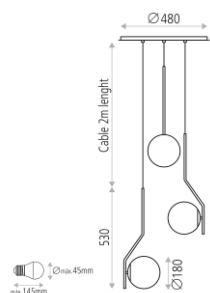

Maui

C81633N

LED E27 3x15W

IMÁGENES / IMAGES / IMAGES

TIPO	TYPE	TYPE
Colgante	Pendant lamp	Suspension
ACABADO	FINISH	FINITION
Opal/Negro Mate	Opal/Black Matt	Opal/Noir Mat
MATERIAL	MATERIAL	MATIÈRE
Cristal Opal/Metal	Opal Glass/Metal	Verre Opal/Métal
DETALLES	DETAILS	DÉTAILS
(E27 max. Ø45 m	(E27 max. Ø45 mm	(E27 max. Ø45 m

MEDIDAS / MEASURES

	Length (mm)	Width (mm)	Height (mm)	KG	Gross (Kg)	Net (Kg)
Box 1	630	620	320	Weight 1	6,33	5,45
Box 2	0	0	0	Weight 2	0,00	0,00