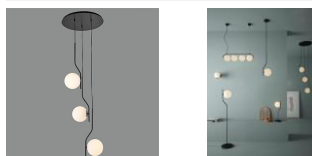

Maui

C81633N

LED E27 3x15W

IMÁGENES / IMAGES / IMAGES

TIPO	TYPE	TYPE
Colgante	Pendant lamp	Suspension
ACABADO	FINISH	FINITION
Opal/Negro Mate	Opal/Black Matt	Opal/Noir Mat
MATERIAL	MATERIAL	MATIÈRE
Cristal Opal/Metal	Opal Glass/Metal	Verre Opal/Métal
DETALLES	DETAILS	DÉTAILS
(E27 max. Ø45 m	(E27 max. Ø45 mm	(E27 max. Ø45 m