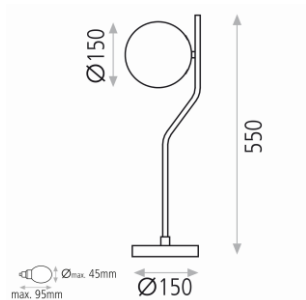

#### IMÁGENES / IMAGES / IMAGES

TIPO	TYPE	TYPE
Sobremesa	Table lamp	Lampe de table
ACABADO	FINISH	FINITION
Opal/Oro Viejo Mate	Opal/Matt Antique Golc	Opal/Or antique Mat
MATERIAL	MATERIAL	MATIÈRE
Cristal Opal/Metal	Opal Glass/Metal	Verre Opal/Métal
DETALLES	DETAILS	DÉTAILS
(E27 max. Ø45 m	(E27 max. Ø45 mm	(E27 max. Ø45 m

#### MEDIDAS / MEASURES

	Length (mm)	Width (mm)	Height (mm)	KG	Gross (Kg)	Net (Kg)
 <b>Box 1</b>	740	220	230	<b>Weight 1</b>	2,49	2,06
<b>Box 2</b>	0	0	0	<b>Weight 2</b>	0,00	0,00