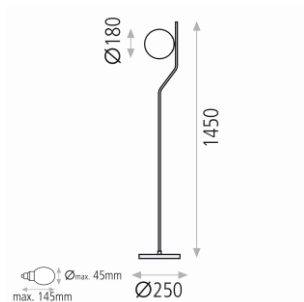

Maui

H816310

LED E27 1x15W

IMÁGENES / IMAGES / IMAGES

TIPO	TYPE	TYPE
Lámpara de pie	Floor lamp	Lampadaire
ACABADO	FINISH	FINITION
Opal/Oro Viejo Mate	Opal/Matt Antique Golc	Opal/Or antique Mat
MATERIAL	MATERIAL	MATIÈRE
Cristal Opal/Metal	Opal Glass/Metal	Verre Opal/Métal
DETALLES	DETAILS	DÉTAILS
(E27 max. Ø45 m	(E27 max. Ø45 mm	(E27 max. Ø45 m

MEDIDAS / MEASURES

	Length (mm)	Width (mm)	Height (mm)		Gross (Kg)	Net (Kg)
Box 1	1520	320	320	Weight 1	6,28	5,08
Box 2	0	0	0	Weight 2	0,00	0,00