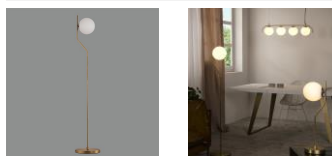

Maui

H816310

LED E27 1x15W

IMÁGENES / IMAGES / IMAGES

TIPO	TYPE	TYPE
Lámpara de pie	Floor lamp	Lampadaire
ACABADO	FINISH	FINITION
Opal/Oro Viejo Mate	Opal/Matt Antique Golc	Opal/Or antique Mat
MATERIAL	MATERIAL	MATIÈRE
Cristal Opal/Metal	Opal Glass/Metal	Verre Opal/Métal
DETALLES	DETAILS	DÉTAILS
(E27 max. Ø45 m	(E27 max. Ø45 mm	(E27 max. Ø45 m