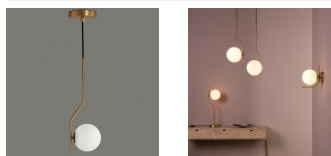

Maui

C816310

LED E27 1x15W

IMÁGENES / IMAGES / IMAGES

TIPO	TYPE	TYPE
Colgante	Pendant lamp	Suspension
ACABADO	FINISH	FINITION
Opal/Oro Viejo Mate	Opal/ Matt Antique Gold	Opal/Or antique Mat Ma
MATERIAL	MATERIAL	MATIÈRE
Cristal Opal/Metal	Opal Glass/Metal	Verre Opal/Métal
DETALLES	DETAILS	DÉTAILS
(E27 max. Ø45 mm	(E27 max. Ø45 mm	(E27 max. Ø45 m