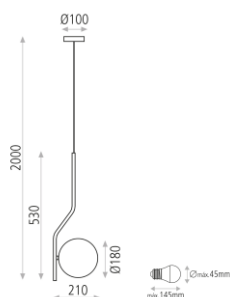

Maui

C816310

LED E27 1x15W

IMÁGENES / IMAGES / IMAGES

TIPO	TYPE	TYPE
Colgante	Pendant lamp	Suspension
ACABADO	FINISH	FINITION
Opal/Oro Viejo Mate	Opal/ Matt Antique Gold	Opal/Or antique Mat Ma
MATERIAL	MATERIAL	MATIÈRE
Cristal Opal/Metal	Opal Glass/Metal	Verre Opal/Métal
DETALLES	DETAILS	DÉTAILS
(E27 max. Ø45 mm	(E27 max. Ø45 mm	(E27 max. Ø45 m

MEDIDAS / MEASURES

	Length (mm)	Width (mm)	Height (mm)	KG	Gross (Kg)	Net (Kg)
 Box 1	600	270	260	Weight 1	1,60	1,17
Box 2	0	0	0	Weight 2	0,00	0,00