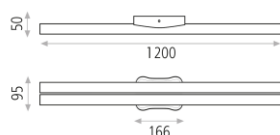

Areli

P714733BL

LED 2x18W 6000K 3400lm

IMÁGENES / IMAGES / IMAGES

TIPO	TYPE	TYPE
Plafón	Ceiling lamp	Plafonnier
ACABADO	FINISH	FINITION
Blanco/Blanco	White/White	Blanc/Blanc
MATERIAL	MATERIAL	MATIÈRE
Aluminio/Acrílico	Aluminium/Acrylic	Aluminium/Acrylique
DETALLES	DETAILS	DÉTAILS

Emisión de luz 1 / CDL polar

DETALLES / DETAILS / DÉTAILS

LED

MEDIDAS / MEASURES

	Length (mm)	Width (mm)	Height (mm)		Gross (Kg)	Net (Kg)
Box 1	1260	100	70	Weight 1	1,00	0,75
Box 2	0	0	0	Weight 2	0,00	0,00