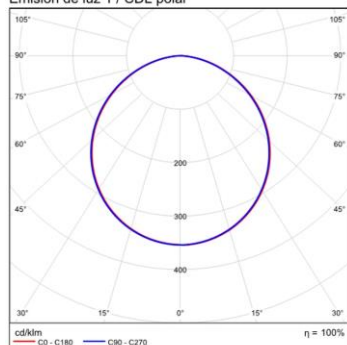

Areli

P714733BL

LED 2x18W 6000K 3400lm

IMÁGENES / IMAGES / IMAGES

TIPO	TYPE	TYPE
Plafón	Ceiling lamp	Plafonnier
ACABADO	FINISH	FINITION
Blanco/Blanco	White/White	Blanc/Blanc
MATERIAL	MATERIAL	MATIÈRE
Aluminio/Acrílico	Aluminium/Acrylic	Aluminium/Acrylique
DETALLES	DETAILS	DÉTAILS

Emisión de luz 1 / CDL polar

DETALLES / DETAILS / DÉTAILS

LED

MEDIDAS / MEASURES

	Length (mm)	Width (mm)	Height (mm)		Gross (Kg)	Net (Kg)
Box 1	1260	100	70	Weight 1	1,00	0,75
Box 2	0	0	0	Weight 2	0,00	0,00