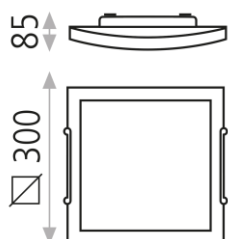

IMÁGENES / IMAGES / IMAGES

TIPO	TYPE	TYPE
Plafón	Ceiling lamp	Plafonnier
ACABADO	FINISH	FINITION
Cromo/Opal-Transpa	Chrome/Opal-Transp	Chrome/Opal-Transp
MATERIAL	MATERIAL	MATIÈRE
Cristal Opal	Opal Glass	Verre Opal
DETALLES	DETAILS	DÉTAILS

MEDIDAS / MEASURES

	Length (mm)	Width (mm)	Height (mm)	KG	Gross (Kg)	Net (Kg)
Box 1	312	315	95	Weight 1	1,30	1,12
Box 2	0	0	0	Weight 2	0,00	0,00