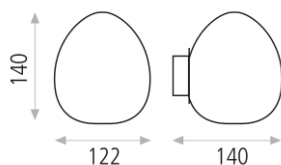

IMÁGENES / IMAGES / IMAGES

TIPO	TYPE	TYPE
Aplique	Wall Lamp	Applique
ACABADO	FINISH	FINITION
Cromo/Opal	Chrome/Opal	Chrome/Opal
MATERIAL	MATERIAL	MATIÈRE
Metal/Cristal Doble C	Metal/Double Layer	Métal/Verre Double
DETALLES	DETAILS	DÉTAILS

MEDIDAS / MEASURES

	Length (mm)	Width (mm)	Height (mm)		Gross (Kg)	Net (Kg)
Box 1	180	180	210	Weight 1	0,69	0,57
Box 2	0	0	0	Weight 2	0,00	0,00