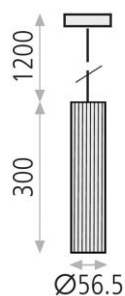

Modrian

C3951080N

LED GU10 1x8W

IMÁGENES / IMAGES / IMAGES

TIPO	TYPE	TYPE
Colgante	Pendant lamp	Suspension
ACABADO	FINISH	FINITION
Negro	Black	Noir
MATERIAL	MATERIAL	MATIÈRE
Aluminio	Aluminium	Aluminium
DETALLES	DETAILS	DÉTAILS

MEDIDAS / MEASURES

	Length (mm)	Width (mm)	Height (mm)		Gross (Kg)	Net (Kg)
Box 1	85	85	400	Weight 1	0,69	0,61
Box 2	0	0	0	Weight 2	0,00	0,00