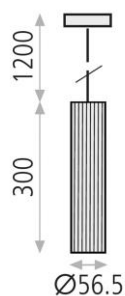

Modrian

C3951080B

LED GU10 1x8W

IMÁGENES / IMAGES / IMAGES

TIPO	TYPE	TYPE
Colgante	Pendant lamp	Suspension
ACABADO	FINISH	FINITION
Blanco	White	Blanc
MATERIAL	MATERIAL	MATIÈRE
Aluminio	Aluminium	Aluminium
DETALLES	DETAILS	DÉTAILS

MEDIDAS / MEASURES

	Length (mm)	Width (mm)	Height (mm)		Gross (Kg)	Net (Kg)
Box 1	85	85	400	Weight 1	0,69	0,61
Box 2	0	0	0	Weight 2	0,00	0,00