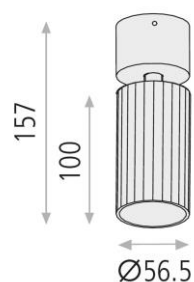

## IMÁGENES / IMAGES / IMAGES

TIPO	TYPE	TYPE
Foco	Spotlight	Spot
ACABADO	FINISH	FINITION
Negro/Oro Técnico	Black/Tech Gold	Noir/Or Technique
MATERIAL	MATERIAL	MATIÈRE
Aluminio/ Policarbonat	aluminium/ Polycarbona	aluminium/ Polycarbona
DETALLES	DETAILS	DÉTAILS

## MEDIDAS / MEASURES

	Length (mm)	Width (mm)	Height (mm)		Gross (Kg)	Net (Kg)
Box 1	165	70	70	Weight 1	0,27	0,24
Box 2	0	0	0	Weight 2	0,00	0,00