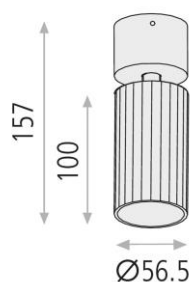

Modrian

P3951180N

LED GU10 1x8W

IMÁGENES / IMAGES / IMAGES

TIPO	TYPE	TYPE
Foco	Spotlight	Spot
ACABADO	FINISH	FINITION
Negro	Black	Noir
MATERIAL	MATERIAL	MATIÈRE
Aluminio	Aluminium	Aluminium
DETALLES	DETAILS	DÉTAILS

DETALLES / DETAILS / DÉTAILS

MEDIDAS / MEASURES

	Length (mm)	Width (mm)	Height (mm)		Gross (Kg)	Net (Kg)
Box 1	165	70	70	Weight 1	0,27	0,24
Box 2	0	0	0	Weight 2	0,00	0,00