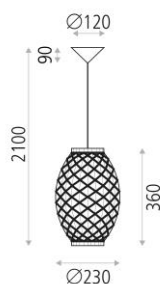

IMÁGENES / IMAGES / IMAGES

TIPO	TYPE	TYPE
Colgante	Pendant lamp	Suspension
ACABADO	FINISH	FINITION
Fibra Natural	Natural Fiber	Fibre Naturelle
MATERIAL	MATERIAL	MATIÈRE
Fibra Natural	Natural Fiber	Fibre Naturelle
DETALLES	DETAILS	DÉTAILS

MEDIDAS / MEASURES

	Length (mm)	Width (mm)	Height (mm)		Gross (Kg)	Net (Kg)
Box 1	265	265	285	Weight 1	1,63	1,38
Box 2	0	0	0	Weight 2	0,00	0,00