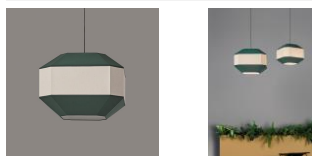

Bauhaus

C39176VELI

LED E27 1x15W

IMÁGENES / IMAGES / IMAGES

TIPO	TYPE	TYPE
Colgante	Pendant lamp	Suspension
ACABADO	FINISH	FINITION
Verde/Lino	Green/Linen	Vert/Lin
MATERIAL	MATERIAL	MATIÈRE
Metal	Metal	Metal
DETALLES	DETAILS	DÉTAILS