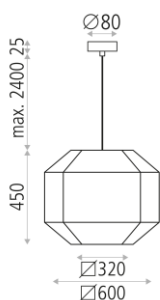

Bauhaus

C39176VELI

LED E27 1x15W

IMÁGENES / IMAGES / IMAGES

TIPO	TYPE	TYPE
Colgante	Pendant lamp	Suspension
ACABADO	FINISH	FINITION
Verde/Lino	Green/Linen	Vert/Lin
MATERIAL	MATERIAL	MATIÈRE
Metal	Metal	Metal
DETALLES	DETAILS	DÉTAILS

MEDIDAS / MEASURES

	Length (mm)	Width (mm)	Height (mm)		Gross (Kg)	Net (Kg)
Box 1	645	655	495	Weight 1	4,00	2,81
Box 2	0	0	0	Weight 2	0,00	0,00