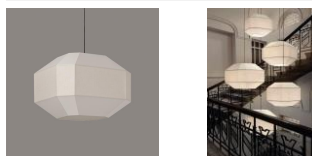

Bauhaus

C39176BLI

LED E27 1x15W

IMÁGENES / IMAGES / IMAGES

TIPO	TYPE	TYPE
Colgante	Pendant lamp	Suspension
ACABADO	FINISH	FINITION
Blanco/Lino	White/Linen	Blanc/Lin
MATERIAL	MATERIAL	MATIÈRE
Metal	Metal	Metal
DETALLES	DETAILS	DÉTAILS