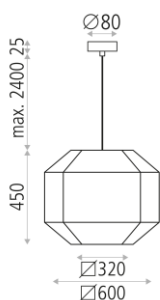

Bauhaus

C39176BLI

LED E27 1x15W

IMÁGENES / IMAGES / IMAGES

TIPO	TYPE	TYPE
Colgante	Pendant lamp	Suspension
ACABADO	FINISH	FINITION
Blanco/Lino	White/Linen	Blanc/Lin
MATERIAL	MATERIAL	MATIÈRE
Metal	Metal	Metal
DETALLES	DETAILS	DÉTAILS

MEDIDAS / MEASURES

	Length (mm)	Width (mm)	Height (mm)		Gross (Kg)	Net (Kg)
Box 1	645	655	495	Weight 1	4,00	2,80
Box 2	0	0	0	Weight 2	0,00	0,00