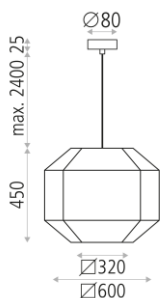

Bauhaus

C39176ARLI

LED E27 1x15W

IMÁGENES / IMAGES / IMAGES

TIPO	TYPE	TYPE
Colgante	Pendant lamp	Suspension
ACABADO	FINISH	FINITION
Arena/Lino	Sand/Linen	Sand/Lin
MATERIAL	MATERIAL	MATIÈRE
Metal	Metal	Metal
DETALLES	DETAILS	DÉTAILS

MEDIDAS / MEASURES

	Length (mm)	Width (mm)	Height (mm)		Gross (Kg)	Net (Kg)
Box 1	500	650	650	Weight 1	2,49	1,29
Box 2	0	0	0	Weight 2	0,00	0,00