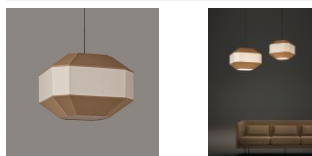

#### IMÁGENES / IMAGES / IMAGES

TIPO	TYPE	TYPE
Colgante	Pendant lamp	Suspension
ACABADO	FINISH	FINITION
Arena/Lino	Sand/Linen	Sand/Lin
MATERIAL	MATERIAL	MATIÈRE
Metal	Metal	Metal
DETALLES	DETAILS	DÉTAILS