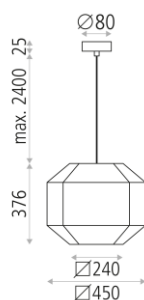

Bauhaus

C39174VELI

LED E27 1x15W

IMÁGENES / IMAGES / IMAGES

TIPO	TYPE	TYPE
Colgante	Pendant lamp	Suspension
ACABADO	FINISH	FINITION
Verde/Lino	Green/Linen	Vert/Lin
MATERIAL	MATERIAL	MATIÈRE
Metal	Metal	Metal
DETALLES	DETAILS	DÉTAILS

MEDIDAS / MEASURES

	Length (mm)	Width (mm)	Height (mm)		Gross (Kg)	Net (Kg)
Box 1	400	500	500	Weight 1	2,49	1,76
Box 2	0	0	0	Weight 2	0,00	0,00