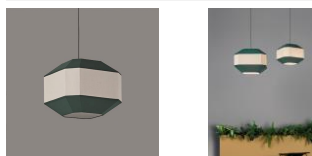

Bauhaus

C39174VELI

LED E27 1x15W

IMÁGENES / IMAGES / IMAGES

TIPO	TYPE	TYPE
Colgante	Pendant lamp	Suspension
ACABADO	FINISH	FINITION
Verde/Lino	Green/Linen	Vert/Lin
MATERIAL	MATERIAL	MATIÈRE
Metal	Metal	Metal
DETALLES	DETAILS	DÉTAILS