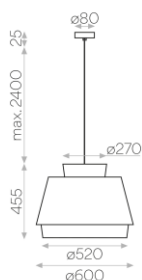

Aspen

C39166BLI

LED E27 1x15W

IMÁGENES / IMAGES / IMAGES

TIPO	TYPE	TYPE
Colgante	Pendant lamp	Suspension
ACABADO	FINISH	FINITION
Blanco/Lino	White/Linen	Blanc/Lin
MATERIAL	MATERIAL	MATIÈRE
Metal	Metal	Metal
DETALLES	DETAILS	DÉTAILS

MEDIDAS / MEASURES

	Length (mm)	Width (mm)	Height (mm)		Gross (Kg)	Net (Kg)
Box 1	500	650	650	Weight 1	2,49	1,29
Box 2	0	0	0	Weight 2	0,00	0,00