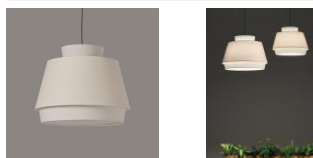

Aspen

C39166BLI

LED E27 1x15W

IMÁGENES / IMAGES / IMAGES

TIPO	TYPE	TYPE
Colgante	Pendant lamp	Suspension
ACABADO	FINISH	FINITION
Blanco/Lino	White/Linen	Blanc/Lin
MATERIAL	MATERIAL	MATIÈRE
Metal	Metal	Metal
DETALLES	DETAILS	DÉTAILS