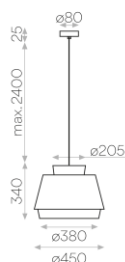

Aspen

C39164VELI

LED E27 1x15W

IMÁGENES / IMAGES / IMAGES

TIPO	TYPE	TYPE
Colgante	Pendant lamp	Suspension
ACABADO	FINISH	FINITION
Verde/Lino	Green/Linen	Vert/Lin
MATERIAL	MATERIAL	MATIÈRE
Metal	Metal	Metal
DETALLES	DETAILS	DÉTAILS

MEDIDAS / MEASURES

	Length (mm)	Width (mm)	Height (mm)		Gross (Kg)	Net (Kg)
Box 1	400	500	500	Weight 1	2,49	1,76
Box 2	0	0	0	Weight 2	0,00	0,00