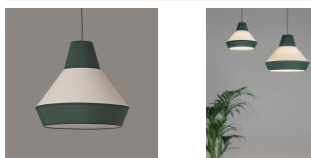

Modena

C39156VELI
LED E27 1x15W

IMÁGENES / IMAGES / IMAGES

TIPO	TYPE	TYPE
Colgante	Pendant lamp	Suspension
ACABADO	FINISH	FINITION
Verde/Lino	Green/Linen	Vert/Lin
MATERIAL	MATERIAL	MATIÈRE
Metal	Metal	Metal
DETALLES	DETAILS	DÉTAILS