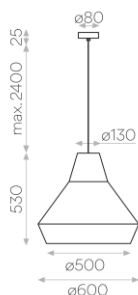

Modena

C39156VELI
LED E27 1x15W

IMÁGENES / IMAGES / IMAGES

TIPO	TYPE	TYPE
Colgante	Pendant lamp	Suspension
ACABADO	FINISH	FINITION
Verde/Lino	Green/Linen	Vert/Lin
MATERIAL	MATERIAL	MATIÈRE
Metal	Metal	Metal
DETALLES	DETAILS	DÉTAILS

MEDIDAS / MEASURES

	Length (mm)	Width (mm)	Height (mm)		Gross (Kg)	Net (Kg)
Box 1	560	650	650	Weight 1	2,49	1,20
Box 2	0	0	0	Weight 2	0,00	0,00