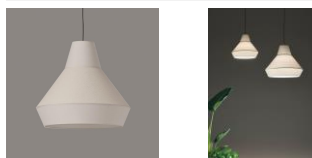

#### IMÁGENES / IMAGES / IMAGES

TIPO	TYPE	TYPE
Colgante	Pendant lamp	Suspension
ACABADO	FINISH	FINITION
Blanco/Lino	White/Linen	Blanc/Lin
MATERIAL	MATERIAL	MATIÈRE
Metal	Metal	Metal
DETALLES	DETAILS	DÉTAILS