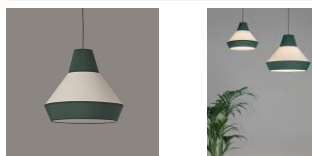

#### IMÁGENES / IMAGES / IMAGES

TIPO	TYPE	TYPE
Colgante	Pendant lamp	Suspension
ACABADO	FINISH	FINITION
Verde/Lino	Green/Linen	Vert/Lin
MATERIAL	MATERIAL	MATIÈRE
Metal	Metal	Metal
DETALLES	DETAILS	DÉTAILS