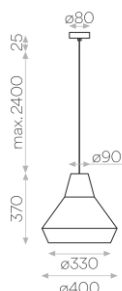

Modena

C39154VELI

LED E27 1x15W

IMÁGENES / IMAGES / IMAGES

TIPO	TYPE	TYPE
Colgante	Pendant lamp	Suspension
ACABADO	FINISH	FINITION
Verde/Lino	Green/Linen	Vert/Lin
MATERIAL	MATERIAL	MATIÈRE
Metal	Metal	Metal
DETALLES	DETAILS	DÉTAILS

MEDIDAS / MEASURES

	Length (mm)	Width (mm)	Height (mm)		Gross (Kg)	Net (Kg)
Box 1	400	450	450	Weight 1	2,49	1,86
Box 2	0	0	0	Weight 2	0,00	0,00