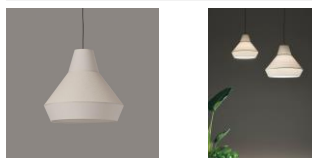

#### IMÁGENES / IMAGES / IMAGES

TIPO	TYPE	TYPE
Colgante	Pendant lamp	Suspension
ACABADO	FINISH	FINITION
Blanco/Lino	White/Linen	Blanc/Lin
MATERIAL	MATERIAL	MATIÈRE
Metal	Metal	Metal
DETALLES	DETAILS	DÉTAILS