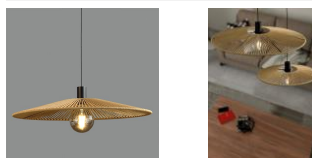

# Pamela

C39137NAR  
LED E27 1x15W

## IMÁGENES / IMAGES / IMAGES

TIPO	TYPE	TYPE
Colgante	Pendant lamp	Suspension
ACABADO	FINISH	FINITION
Negro/Arena	Black/Sand	Noir/Sablé
MATERIAL	MATERIAL	MATIÈRE
Metal	Metal	Metal
DETALLES	DETAILS	DÉTAILS