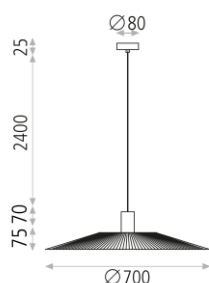

Pamela

C39137NAR
LED E27 1x15W

IMÁGENES / IMAGES / IMAGES

TIPO	TYPE	TYPE
Colgante	Pendant lamp	Suspension
ACABADO	FINISH	FINITION
Negro/Arena	Black/Sand	Noir/Sablé
MATERIAL	MATERIAL	MATIÈRE
Metal	Metal	Metal
DETALLES	DETAILS	DÉTAILS

MEDIDAS / MEASURES

	Length (mm)	Width (mm)	Height (mm)		Gross (Kg)	Net (Kg)
Box 1	720	720	100	Weight 1	2,49	1,75
Box 2	0	0	0	Weight 2	0,00	0,00