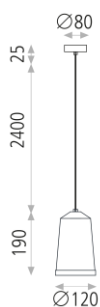

Bali

C390912BB

LED E27 1x15W

IMÁGENES / IMAGES / IMAGES

TIPO	TYPE	TYPE
Colgante	Pendant lamp	Suspension
ACABADO	FINISH	FINITION
Blanco Perla	Oyster White	Blanc Perlé
MATERIAL	MATERIAL	MATIÈRE
Metal	Meta	Métal
DETALLES	DETAILS	DÉTAILS

MEDIDAS / MEASURES

	Length (mm)	Width (mm)	Height (mm)		Gross (Kg)	Net (Kg)
Box 1	145	145	275	Weight 1	1,30	1,19
Box 2	0	0	0	Weight 2	0,00	0,00