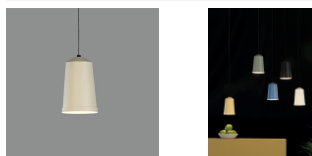

#### IMÁGENES / IMAGES / IMAGES

TIPO	TYPE	TYPE
Colgante	Pendant lamp	Suspension
ACABADO	FINISH	FINITION
Blanco Perla	Oyster White	Blanc Perlé
MATERIAL	MATERIAL	MATIÈRE
Metal	Meta	Métal
DETALLES	DETAILS	DÉTAILS