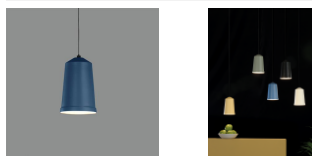

Bali

C390912BAZ
LED E27 1x15W

IMÁGENES / IMAGES / IMAGES

TIPO	TYPE	TYPE
Colgante	Pendant lamp	Suspension
ACABADO	FINISH	FINITION
zulo Brillante/Blanco Per rilliant Blue/Oyster Whi 3leu Brillant/Blanc Perle		
MATERIAL	MATERIAL	MATIÈRE
Metal	Meta	Métal
DETALLES	DETAILS	DÉTAILS