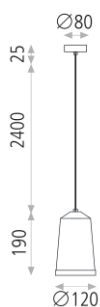

Bali

C390912BAZ
LED E27 1x15W

IMÁGENES / IMAGES / IMAGES

TIPO	TYPE	TYPE
Colgante	Pendant lamp	Suspension
ACABADO	FINISH	FINITION
zulo Brillante/Blanco Per rilliant Blue/Oyster Whi 3leu Brillant/Blanc Perle		
MATERIAL	MATERIAL	MATIÈRE
Metal	Meta	Métal
DETALLES	DETAILS	DÉTAILS

MEDIDAS / MEASURES

	Length (mm)	Width (mm)	Height (mm)		Gross (Kg)	Net (Kg)
Box 1	145	145	275	Weight 1	1,30	1,19
Box 2	0	0	0	Weight 2	0,00	0,00