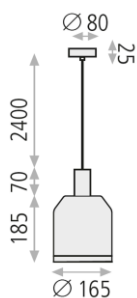

Turkana

C390816BN

LED E27 1x15W

IMÁGENES / IMAGES / IMAGES

TIPO	TYPE	TYPE
Colgante	Pendant lamp	Suspension
ACABADO	FINISH	FINITION
Negro Intenso/Blanco Pe	Jet Black/Oyster White	Noir Profond/Blanc Perlé
MATERIAL	MATERIAL	MATIÈRE
Metal	Meta	Métal
DETALLES	DETAILS	DÉTAILS

MEDIDAS / MEASURES

	Length (mm)	Width (mm)	Height (mm)		Gross (Kg)	Net (Kg)
Box 1	195	195	215	Weight 1	1,07	0,93
Box 2	0	0	0	Weight 2	0,00	0,00