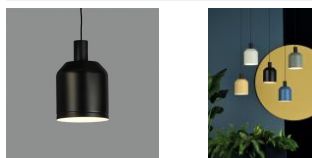

Turkana

C390816BN

LED E27 1x15W

IMÁGENES / IMAGES / IMAGES

TIPO	TYPE	TYPE
Colgante	Pendant lamp	Suspension
ACABADO	FINISH	FINITION
Negro Intenso/Blanco Pe	Jet Black/Oyster White	Noir Profond/Blanc Perlé
MATERIAL	MATERIAL	MATIÈRE
Metal	Meta	Métal
DETALLES	DETAILS	DÉTAILS