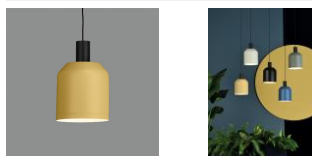

Turkana

C390816BMA

LED E27 1x15W

IMÁGENES / IMAGES / IMAGES

TIPO	TYPE	TYPE
Colgante	Pendant lamp	Suspension
ACABADO	FINISH	FINITION
amarillo Arenal/Blanco Perla	Yellow/Oyster White	Sable/Blanc Perle
MATERIAL	MATERIAL	MATIÈRE
Metal	Meta	Métal
DETALLES	DETAILS	DÉTAILS