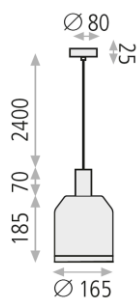

Turkana

C390816BMA

LED E27 1x15W

IMÁGENES / IMAGES / IMAGES

TIPO	TYPE	TYPE
Colgante	Pendant lamp	Suspension
ACABADO	FINISH	FINITION
amarillo Arenal/Blanco Perla	Yellow/Oyster White	Sable/Blanc Perle
MATERIAL	MATERIAL	MATIÈRE
Metal	Meta	Métal
DETALLES	DETAILS	DÉTAILS

MEDIDAS / MEASURES

	Length (mm)	Width (mm)	Height (mm)		Gross (Kg)	Net (Kg)
Box 1	195	195	215	Weight 1	1,07	0,93
Box 2	0	0	0	Weight 2	0,00	0,00