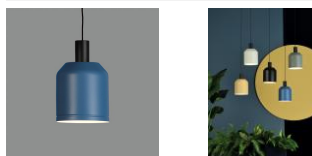

Turkana

C390816BAZ

LED E27 1x15W

IMÁGENES / IMAGES / IMAGES

TIPO	TYPE	TYPE
Colgante	Pendant lamp	Suspension
ACABADO	FINISH	FINITION
zulo Brillante/Blanco Per rilliant Blue/Oyster Whi 3leu Brillant/Blanc Perle		
MATERIAL	MATERIAL	MATIÈRE
Metal	Meta	Métal
DETALLES	DETAILS	DÉTAILS