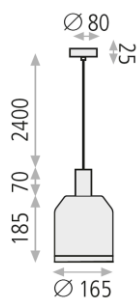

Turkana

C390816BAZ

LED E27 1x15W

IMÁGENES / IMAGES / IMAGES

TIPO	TYPE	TYPE
Colgante	Pendant lamp	Suspension
ACABADO	FINISH	FINITION
zulo Brillante/Blanco Per rilliant Blue/Oyster Whi 3leu Brillant/Blanc Perle		
MATERIAL	MATERIAL	MATIÈRE
Metal	Meta	Métal
DETALLES	DETAILS	DÉTAILS

MEDIDAS / MEASURES

	Length (mm)	Width (mm)	Height (mm)		Gross (Kg)	Net (Kg)
Box 1	195	195	215	Weight 1	1,07	0,93
Box 2	0	0	0	Weight 2	0,00	0,00