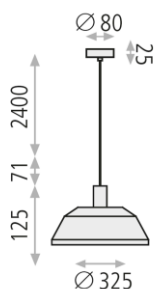

Gary

C390732BMA

LED E27 1x15W

IMÁGENES / IMAGES / IMAGES

TIPO	TYPE	TYPE
Colgante	Pendant lamp	Suspension
ACABADO	FINISH	FINITION
amarillo Arenal/Blanco Perla	Yellow/Oyster White	Sable/Blanc Perle
MATERIAL	MATERIAL	MATIÈRE
Metal	Meta	Métal
DETALLES	DETAILS	DÉTAILS

MEDIDAS / MEASURES

	Length (mm)	Width (mm)	Height (mm)	KG	Gross (Kg)	Net (Kg)
Box 1	360	345	160	Weight 1	1,13	0,86
Box 2	0	0	0	Weight 2	0,00	0,00