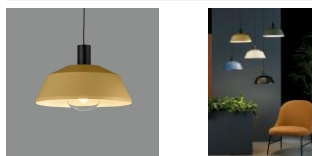

Gary

C390732BMA

LED E27 1x15W

IMÁGENES / IMAGES / IMAGES

TIPO	TYPE	TYPE
Colgante	Pendant lamp	Suspension
ACABADO	FINISH	FINITION
amarillo Arenal/Blanco Perla	Yellow/Oyster White	Sable/Blanc Perle
MATERIAL	MATERIAL	MATIÈRE
Metal	Meta	Métal
DETALLES	DETAILS	DÉTAILS