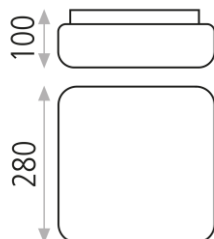

Soft

P03903OP

LED E27 2x15W

IMÁGENES / IMAGES / IMAGES

TIPO	TYPE	TYPE
Plafón	Ceiling lamp	Plafonnier
ACABADO	FINISH	FINITION
Opal	Opal	Opal
MATERIAL	MATERIAL	MATIÈRE
Cristal Doble Capa	Double Layer Glass	Verre Double Couche
DETALLES	DETAILS	DÉTAILS

MEDIDAS / MEASURES

	Length (mm)	Width (mm)	Height (mm)		Gross (Kg)	Net (Kg)
Box 1	330	330	150	Weight 1	1,79	1,56
Box 2	0	0	0	Weight 2	0,00	0,00