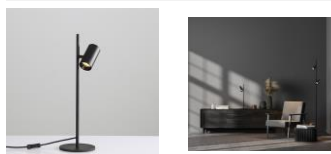

Gina

S3874080N

LED GU10 1x8W

IMÁGENES / IMAGES / IMAGES

TIPO	TYPE	TYPE
Sobremesa	Table lamp	Lampe de table
ACABADO	FINISH	FINITION
Negro Texturado	Textured Black	Noir Texturé
MATERIAL	MATERIAL	MATIÈRE
Aluminio	Aluminium	Aluminium
DETALLES	DETAILS	DÉTAILS