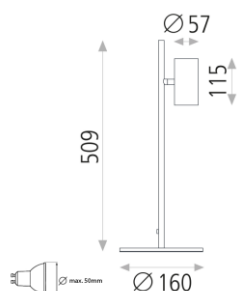

Gina

S3874080N

LED GU10 1x8W

IMÁGENES / IMAGES / IMAGES

TIPO	TYPE	TYPE
Sobremesa	Table lamp	Lampe de table
ACABADO	FINISH	FINITION
Negro Texturado	Textured Black	Noir Texturé
MATERIAL	MATERIAL	MATIÈRE
Aluminio	Aluminium	Aluminium
DETALLES	DETAILS	DÉTAILS

DETALLES / DETAILS / DÉTAILS

MEDIDAS / MEASURES

	Length (mm)	Width (mm)	Height (mm)		Gross (Kg)	Net (Kg)
Box 1	560	210	125	Weight 1	1,95	1,71
Box 2	0	0	0	Weight 2	0,00	0,00