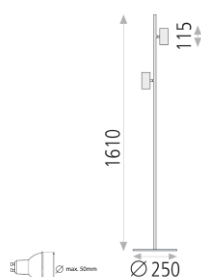

Gina

H3874080N

LED GU10 2x8W

IMÁGENES / IMAGES / IMAGES

TIPO	TYPE	TYPE
Lámpara de pie	Floor lamp	Lampadaire
ACABADO	FINISH	FINITION
Negro Texturado	Textured Black	Noir Texturé
MATERIAL	MATERIAL	MATIÈRE
Aluminio	Aluminium	Aluminium
DETALLES	DETAILS	DÉTAILS

DETALLES / DETAILS / DÉTAILS

MEDIDAS / MEASURES

	Length (mm)	Width (mm)	Height (mm)		Gross (Kg)	Net (Kg)
Box 1	1650	310	125	Weight 1	5,33	4,48
Box 2	0	0	0	Weight 2	0,00	0,00