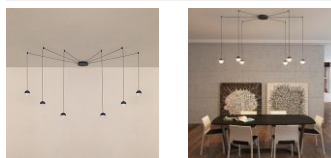

Custo

C38186N

LED 6x5W 3000K 3000lm

IMÁGENES / IMAGES / IMAGES

TIPO	TYPE	TYPE
Colgante	Pendant lamp	Suspension
ACABADO	FINISH	FINITION
Negro Texturado/Opal	Textured Black/Opal	Noir Texturé/Opal
MATERIAL	MATERIAL	MATIÈRE
Metal/Plástico	Metal/Plastic	Metal/Plastique
DETALLES	DETAILS	DÉTAILS