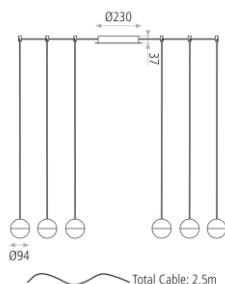

Custo

C38186N

LED 6x5W 3000K 3000lm

IMÁGENES / IMAGES / IMAGES

TIPO	TYPE	TYPE
Colgante	Pendant lamp	Suspension
ACABADO	FINISH	FINITION
Negro Texturado/Opal	Textured Black/Opal	Noir Texturé/Opal
MATERIAL	MATERIAL	MATIÈRE
Metal/Plástico	Metal/Plastic	Metal/Plastique
DETALLES	DETAILS	DÉTAILS

DETALLES / DETAILS / DÉTAILS

LED

COMPONENTS / MAIN PARTS / COMPOSANTS

1 x DRIVER EAGLERISE: EIP040C0700LSR 34'5-57'5V 700mA PF>0'9

MEDIDAS / MEASURES

	Length (mm)	Width (mm)	Height (mm)	KG	Gross (Kg)	Net (Kg)
Box 1	500	270	650	Weight 1	3,83	3,12
Box 2	0	0	0	Weight 2	0,00	0,00