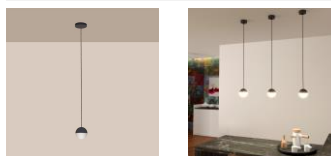

Custo

C38181N

LED 1x5W 3000K 370lm

IMÁGENES / IMAGES / IMAGES

TIPO	TYPE	TYPE
Colgante	Pendant lamp	Suspension
ACABADO	FINISH	FINITION
Negro Texturado/Opal	Textured Black/Opal	Noir Texturé/Opal
MATERIAL	MATERIAL	MATIÈRE
Metal/Plástico	Metal/Plastic	Metal/Plastique
DETALLES	DETAILS	DÉTAILS