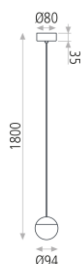

Custo

C38181N

LED 1x5W 3000K 370lm

IMÁGENES / IMAGES / IMAGES

TIPO	TYPE	TYPE
Colgante	Pendant lamp	Suspension
ACABADO	FINISH	FINITION
Negro Texturado/Opal	Textured Black/Opal	Noir Texturé/Opal
MATERIAL	MATERIAL	MATIÈRE
Metal/Plástico	Metal/Plastic	Metal/Plastique
DETALLES	DETAILS	DÉTAILS

DETALLES / DETAILS / DÉTAILS

LED

MEDIDAS / MEASURES

	Length (mm)	Width (mm)	Height (mm)		Gross (Kg)	Net (Kg)
Box 1	200	160	145	Weight 1	0,66	0,57
Box 2	0	0	0	Weight 2	0,00	0,00