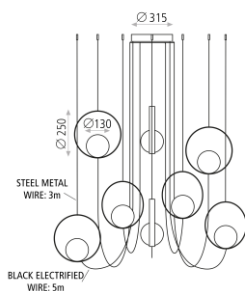

Halo

C38151800

LED 8x5W 3000K 2960lm

IMÁGENES / IMAGES / IMAGES

TIPO	TYPE	TYPE
Colgante	Pendant lamp	Suspension
ACABADO	FINISH	FINITION
Oro Tecnico/Opal	Tech. Gold/Opal	Or Technique/Opal
MATERIAL	MATERIAL	MATIÈRE
Metal/Cristal	Metal/Glass	Métal/Verre
DETALLES	DETAILS	DÉTAILS

DETALLES / DETAILS / DÉTAILS

LED

COMPONENTS / MAIN PARTS / COMPOSANTS

1 x DRIVER HEP:G5L60W1400CA, 30-42VDC/1200-1300-1400mA PF=0'9

8 x COB M19-01L DE 10 mm , 5W , 300mA , 14-16V , 3000K

MEDIDAS / MEASURES

	Length (mm)	Width (mm)	Height (mm)	KG	Gross (Kg)	Net (Kg)
Box 1	920	370	400	Weight 1	10,53	9,57
Box 2	0	0	0	Weight 2	0,00	0,00