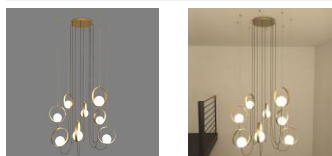

Halo

C38151800

LED 8x5W 3000K 2960lm

IMÁGENES / IMAGES / IMAGES

TIPO	TYPE	TYPE
Colgante	Pendant lamp	Suspension
ACABADO	FINISH	FINITION
Oro Tecnico/Opal	Tech. Gold/Opal	Or Technique/Opal
MATERIAL	MATERIAL	MATIÈRE
Metal/Cristal	Metal/Glass	Métal/Verre
DETALLES	DETAILS	DÉTAILS

DETALLES / DETAILS / DÉTAILS

LED

COMPONENTS / MAIN PARTS / COMPOSANTS

1 x DRIVER HEP:G5L60W1400CA, 30-42VDC/1200-1300-1400mA PF=0'9

8 x COB M19-01L DE 10 mm , 5W , 300mA , 14-16V , 3000K

MEDIDAS / MEASURES