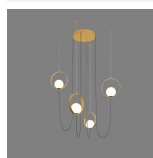

Halo

C38151400

LED 4x5W 3000K 1480lm

IMÁGENES / IMAGES / IMAGES

TIPO	TYPE	TYPE
Colgante	Pendant lamp	Suspension
ACABADO	FINISH	FINITION
Oro Tecnico/Opal	Tech. Gold/Opal	Or Technique/Opal
MATERIAL	MATERIAL	MATIÈRE
Metal/Cristal	Metal/Glass	Métal/Verre
DETALLES	DETAILS	DÉTAILS