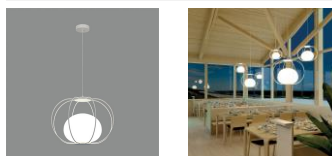

Marina

C38064B

LED E27 1x15W

IMÁGENES / IMAGES / IMAGES

TIPO	TYPE	TYPE
Colgante	Pendant lamp	Suspension
ACABADO	FINISH	FINITION
Blanco	White	Blanc
MATERIAL	MATERIAL	MATIÈRE
Cristal Opal/Metal	Opal Glass/Metal	Verre Opal/Métal
DETALLES	DETAILS	DÉTAILS