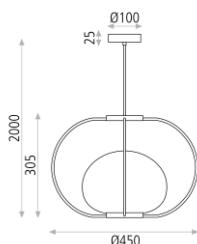

Marina

C38064B

LED E27 1x15W

IMÁGENES / IMAGES / IMAGES

TIPO	TYPE	TYPE
Colgante	Pendant lamp	Suspension
ACABADO	FINISH	FINITION
Blanco	White	Blanc
MATERIAL	MATERIAL	MATIÈRE
Cristal Opal/Metal	Opal Glass/Metal	Verre Opal/Métal
DETALLES	DETAILS	DÉTAILS

MEDIDAS / MEASURES

	Length (mm)	Width (mm)	Height (mm)		Gross (Kg)	Net (Kg)
Box 1	500	415	415	Weight 1	3,75	3,09
Box 2	0	0	0	Weight 2	0,00	0,00