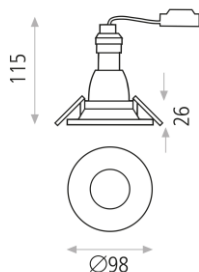

Antea

E37880B

LED GU10 1x8W

IMÁGENES / IMAGES / IMAGES

TIPO	TYPE	TYPE
Empotrable	Recessed	Encastré
ACABADO	FINISH	FINITION
Blanco Texturado	Textured White	Blanc Texturé
MATERIAL	MATERIAL	MATIÈRE
Aluminio	Aluminium	Aluminium
DETALLES	DETAILS	DÉTAILS

MEDIDAS / MEASURES

	Length (mm)	Width (mm)	Height (mm)		Gross (Kg)	Net (Kg)
Box 1	115	110	45	Weight 1	0,16	0,13
Box 2	0	0	0	Weight 2	0,00	0,00