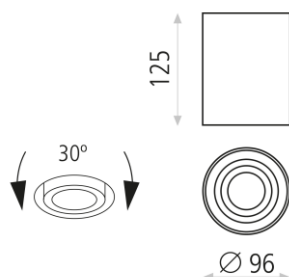

Sima

P376310B

LED GU10 1x10W

IMÁGENES / IMAGES / IMAGES

TIPO	TYPE	TYPE
Plafón	Ceiling lamp	Plafonnier
ACABADO	FINISH	FINITION
Blanco Texturado	Textured White	Blanc Texturé
MATERIAL	MATERIAL	MATIÈRE
Aluminio	Aluminium	Aluminium
DETALLES	DETAILS	DÉTAILS

DETALLES / DETAILS / DÉTAILS

MEDIDAS / MEASURES

	Length (mm)	Width (mm)	Height (mm)		Gross (Kg)	Net (Kg)
Box 1	145	105	105	Weight 1	0,53	0,49
Box 2	0	0	0	Weight 2	0,00	0,00