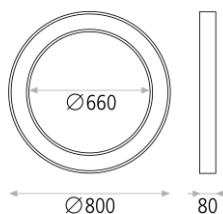

Aliso

P374220B

LED 1x75W 3000K 5800lm

IMÁGENES / IMAGES / IMAGES

TIPO	TYPE	TYPE
Plafón	Ceiling lamp	Plafonnier
ACABADO	FINISH	FINITION
Blanco texturado	Textured White	Blanc Texturé
MATERIAL	MATERIAL	MATIÈRE
Metal	Metal	Métal
DETALLES	DETAILS	DÉTAILS

DETALLES / DETAILS / DÉTAILS

LED

MEDIDAS / MEASURES

	Length (mm)	Width (mm)	Height (mm)		Gross (Kg)	Net (Kg)
Box 1	880	880	150	Weight 1	7,06	5,89
Box 2	0	0	0	Weight 2	0,00	0,00