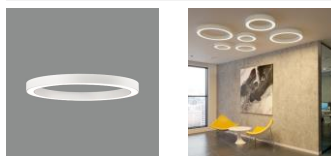

IMÁGENES / IMAGES / IMAGES

TIPO	TYPE	TYPE
Plafón	Ceiling lamp	Plafonnier
ACABADO	FINISH	FINITION
Blanco texturado	Textured White	Blanc Texturé
MATERIAL	MATERIAL	MATIÈRE
Metal	Metal	Métal
DETALLES	DETAILS	DÉTAILS

DETALLES / DETAILS / DÉTAILS

LED

COMPONENTS / MAIN PARTS / COMPOSANTS

2 x DRIVER LIFUD : GIR040YM01050H 25-40VDC 1050mA PF>0'9

1 x DRIVER 3AAA : HYL-080R2000G123F 80W 28-40VDC 2000mA PF>0'97

6 x PCB 15W 6B12C 2835 0'2W 360mA 3000K

6 x PCB 15W 7B12C 2835 0'2W 360mA 3000K

MEDIDAS / MEASURES

	Length (mm)	Width (mm)	Height (mm)	KG	Gross (Kg)	Net (Kg)
Box 1	880	880	150	Weight 1	7,06	5,90
Box 2	0	0	0	Weight 2	0,00	0,00