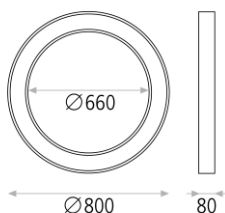

IMÁGENES / IMAGES / IMAGES

TIPO	TYPE	TYPE
Plafón	Ceiling lamp	Plafonnier
ACABADO	FINISH	FINITION
Blanco texturado	Textured White	Blanc Texturé
MATERIAL	MATERIAL	MATIÈRE
Metal	Metal	Métal
DETALLES	DETAILS	DÉTAILS

DETALLES / DETAILS / DÉTAILS

LED

COMPONENTS / MAIN PARTS / COMPOSANTS

2 x DRIVER LIFUD : GIR040YM01050H 25-40VDC 1050mA PF>0'9

1 x DRIVER 3AAA : HYL-080R2000G123F 80W 28-40VDC 2000mA PF>0'97

6 x PCB 15W 6B12C 2835 0'2W 360mA 3000K

6 x PCB 15W 7B12C 2835 0'2W 360mA 3000K

MEDIDAS / MEASURES

	Length (mm)	Width (mm)	Height (mm)	KG	Gross (Kg)	Net (Kg)
Box 1	880	880	150	Weight 1	7,06	5,90
Box 2	0	0	0	Weight 2	0,00	0,00