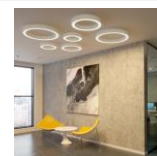

Aliso

P374220B

LED 1x75W 3000K 5800lm

IMÁGENES / IMAGES / IMAGES

TIPO	TYPE	TYPE
Plafón	Ceiling lamp	Plafonnier
ACABADO	FINISH	FINITION
Blanco texturado	Textured White	Blanc Texturé
MATERIAL	MATERIAL	MATIÈRE
Metal	Metal	Métal
DETALLES	DETAILS	DÉTAILS