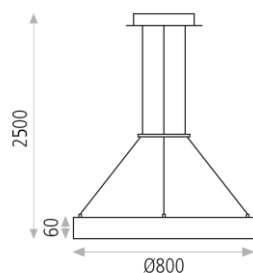

Aliso

C3742220B

LED 1x75W 3000K 5800lm

IMÁGENES / IMAGES / IMAGES

TIPO	TYPE	TYPE
Colgante	Pendant lamp	Suspension
ACABADO	FINISH	FINITION
Blanco texturado	Textured White	Blanc Texturé
MATERIAL	MATERIAL	MATIÈRE
Metal	Metal	Métal
DETALLES	DETAILS	DÉTAILS

MEDIDAS / MEASURES

	Length (mm)	Width (mm)	Height (mm)		Gross (Kg)	Net (Kg)
Box 1	870	870	160	Weight 1	7,02	5,86
Box 2	0	0	0	Weight 2	0,00	0,00