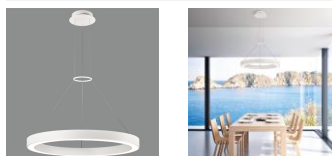

Aliso

C3742220B

LED 1x75W 3000K 5800lm

IMÁGENES / IMAGES / IMAGES

TIPO	TYPE	TYPE
Colgante	Pendant lamp	Suspension
ACABADO	FINISH	FINITION
Blanco texturado	Textured White	Blanc Texturé
MATERIAL	MATERIAL	MATIÈRE
Metal	Metal	Métal
DETALLES	DETAILS	DÉTAILS